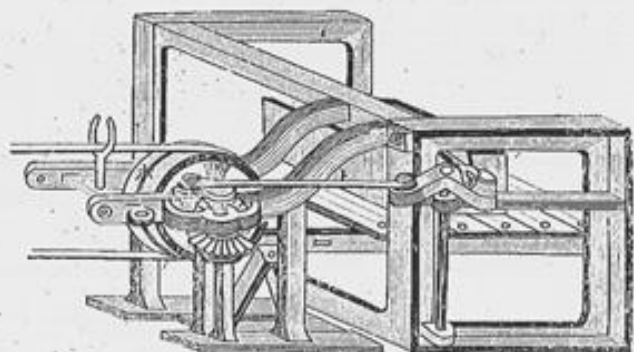

搓茶機

勸農局

其三

其二

第四百十一圖

焙茶爐

東京府

高松外太郎