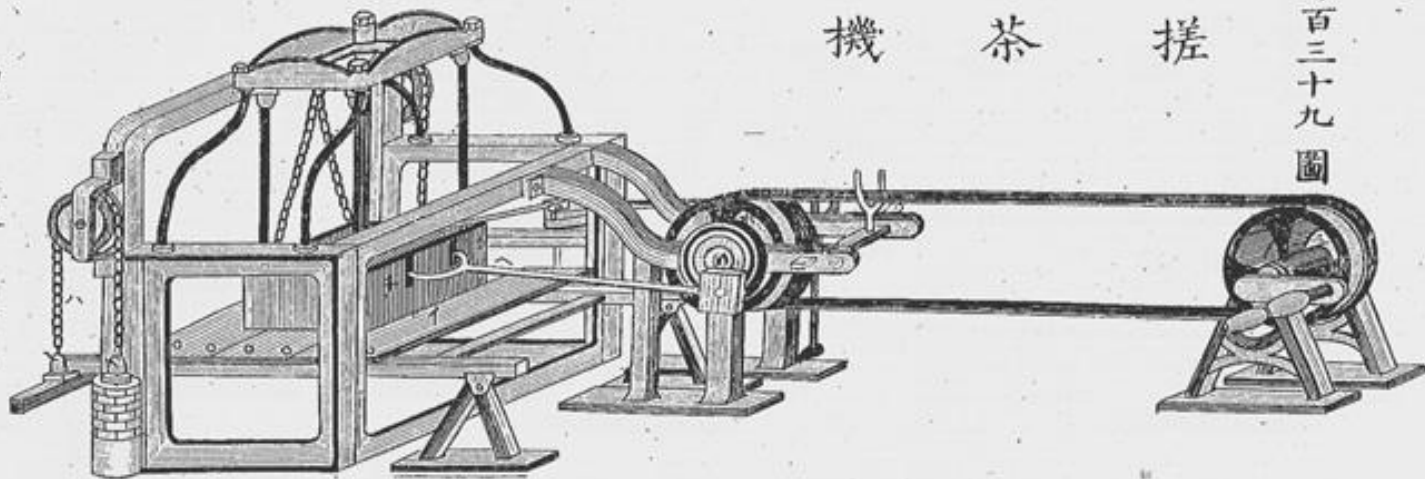

搓茶機

勸農局

其三

其二

第四百十一圖

焙茶爐

東京府

高松外太郎